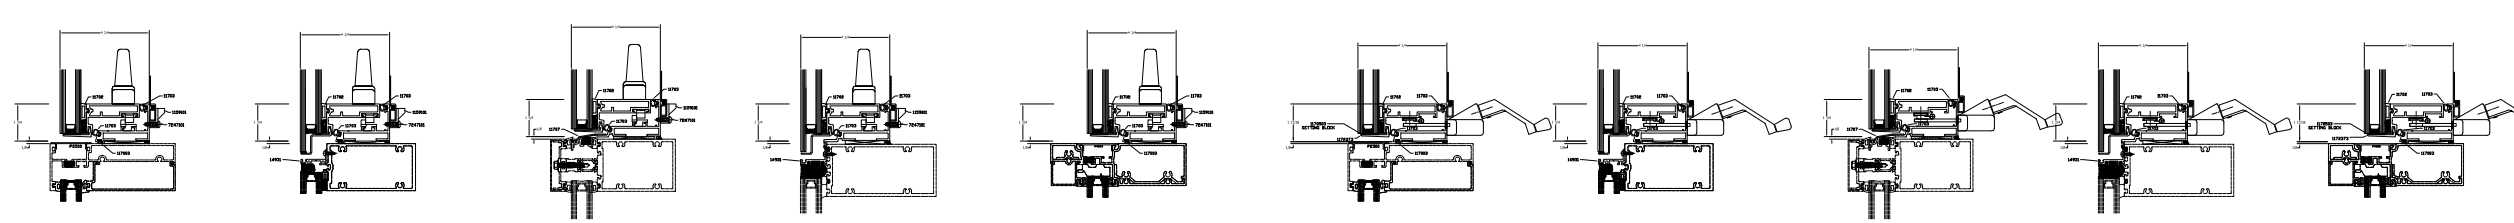

10 STANDARD ML AWN SILL FLAT   10A OPTIONAL ML AWN SILL FLAT SSG   10B OPTIONAL ML AWN SILL CAPTURED   10C OPTIONAL ML AWN SILL SSG   10D OPTIONAL ML AWN SILL 24650   14 STANDARD ROTO AWN SILL FLAT   14A OPTIONAL ROTO AWN SILL FLAT SSG   14B OPTIONAL ROTO AWN SILL CAPTURED   14C OPTIONAL ROTO AWN SILL SSG   14D OPTIONAL ROTO AWN SILL 24650