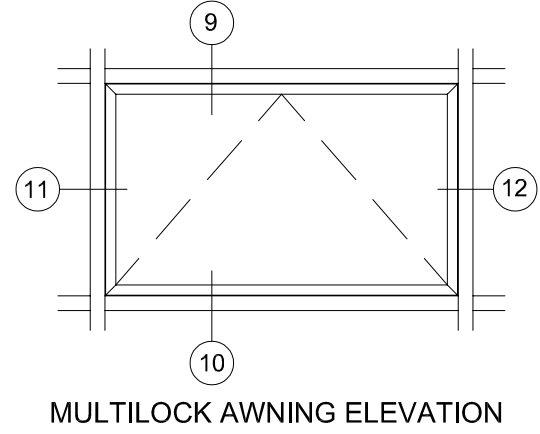

MULTILOCK AWNING ELEVATION