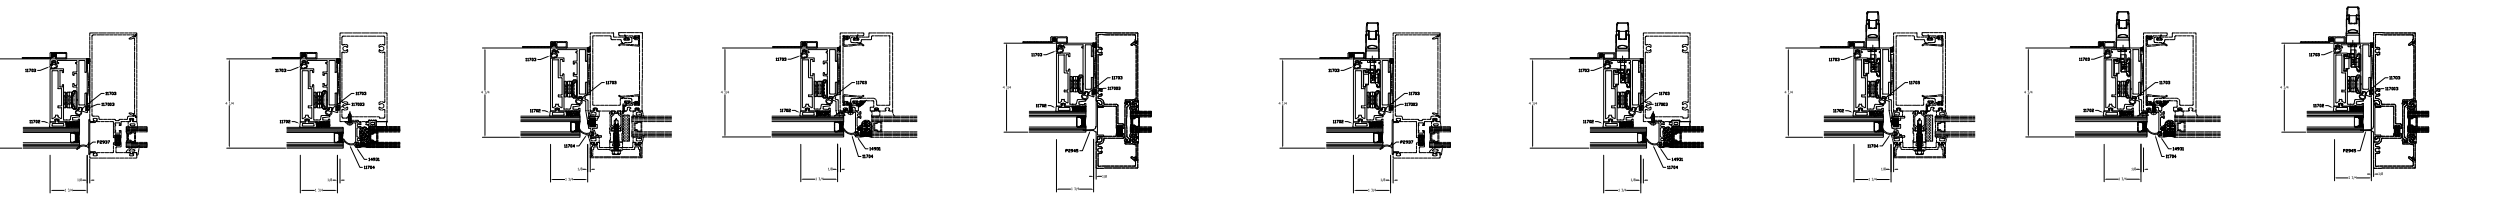

FLATBACK INSTALLATION FLATBACK SSG INSTALLATION CAPTURED INSTALLATION SSG INSTALLATION 24650 INSTALLATION FLATBACK INSTALLATION FLATBACK SSG INSTALLATION CAPTURED INSTALLATION SSG INSTALLATION 24650 INSTALLATION

9 STANDARD ML AWN HEAD FLAT 9A OPTIONAL ML AWN HEAD FLAT SSG 9B OPTIONAL ML AWN HEAD CAPTURED 9C OPTIONAL ML AWN HEAD SSG 9D OPTIONAL ML AWN HEAD 24650 13 STANDARD ROTO AWN HEAD FLAT 13A OPTIONAL ROTO AWN HEAD FLAT SSG 13B OPTIONAL ROTO AWN HEAD CAPTURED 13C OPTIONAL ROTO AWN HEAD SSG 13D OPTIONAL ROTO AWN HEAD 24650

11 STANDARD ML AWN LEFT JAMB FLAT 11A OPTIONAL ML AWN LEFT JAMB FLAT SSG 11B OPTIONAL ML AWN LEFT JAMB CAPTURED 11C OPTIONAL ML AWN LEFT JAMB SSG 11D OPTIONAL ML AWN LEFT JAMB 24650 15 STANDARD ROTO AWN LEFT JAMB FLAT 15A OPTIONAL ROTO AWN LEFT JAMB FLAT SSG 15B OPTIONAL ROTO AWN LEFT JAMB CAPTURED 15C OPTIONAL ROTO AWN LEFT JAMB SSG 15D OPTIONAL ROTO AWN LEFT JAMB 24650