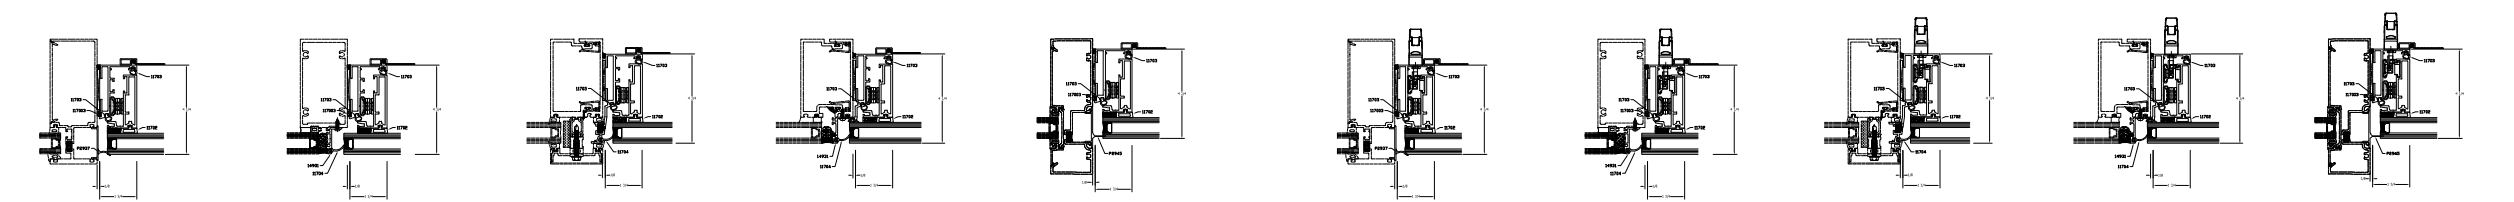

FLATBACK INSTALLATION FLATBACK SSG INSTALLATION CAPTURED INSTALLATION SSG INSTALLATION 24650 INSTALLATION FLATBACK INSTALLATION FLATBACK SSG INSTALLATION CAPTURED INSTALLATION SSG INSTALLATION 24650 INSTALLATION

9 STANDARD ML AWN HEAD FLAT 9A OPTIONAL ML AWN HEAD FLAT SSG 9B OPTIONAL ML AWN HEAD CAPTURED 9C OPTIONAL ML AWN HEAD SSG 9D OPTIONAL ML AWN HEAD 24650 13 STANDARD ROTO AWN HEAD FLAT 13A OPTIONAL ROTO AWN HEAD FLAT SSG 13B OPTIONAL ROTO AWN HEAD CAPTURED 13C OPTIONAL ROTO AWN HEAD SSG 13D OPTIONAL ROTO AWN HEAD 24650

11 STANDARD ML AWN LEFT JAMB FLAT 11A OPTIONAL ML AWN LEFT JAMB FLAT SSG 11B OPTIONAL ML AWN LEFT JAMB CAPTURED 11C OPTIONAL ML AWN LEFT JAMB SSG 11D OPTIONAL ML AWN LEFT JAMB 24650 15 STANDARD ROTO AWN LEFT JAMB FLAT 15A OPTIONAL ROTO AWN LEFT JAMB FLAT SSG 15B OPTIONAL ROTO AWN LEFT JAMB CAPTURED 15C OPTIONAL ROTO AWN LEFT JAMB SSG 15D OPTIONAL ROTO AWN LEFT JAMB 24650